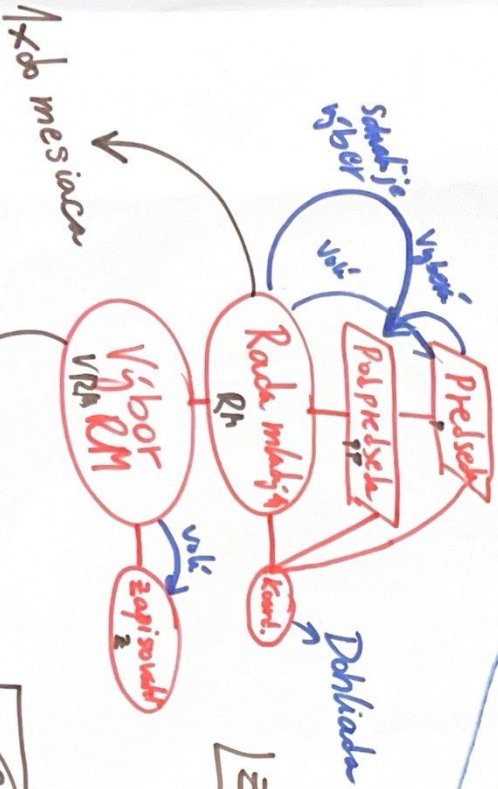

P - delegovanie síl medzi členmi VRH

- kontrola činnosti
- vyberové konanie
- zvlášť a viesť administráciu
- aktívna komunikácia s predstaviteľmi mesta
- Kaha a vyškupuje v mae PR

PR - ZAS takpíše predsedu

- pokrača ako právnik
- kontroluje a má prehľad
- komunikatívny kani & predsedu

VRH - aktívni mladí občania

- realizácia aktivít
- postovať listy
- napady pre VRH
- hľadať pomoc kde ho
- Komunikatívny (PR) a realizatívny orgán

APolitická
VRH - poradný orgán **MSZ**

- Zastupovať záujmy, potreby mladých ľudí
- návrhy, nápady, pospechy
- Organizovanie podujatí (naž za čas... slob participovať a dobrovoľníctva podujatí)
- reprezentovať mládež mesta
- 1. okt - 30. sep - funkčné obdobie
- 2009/1991 zákon oec. zriadenie